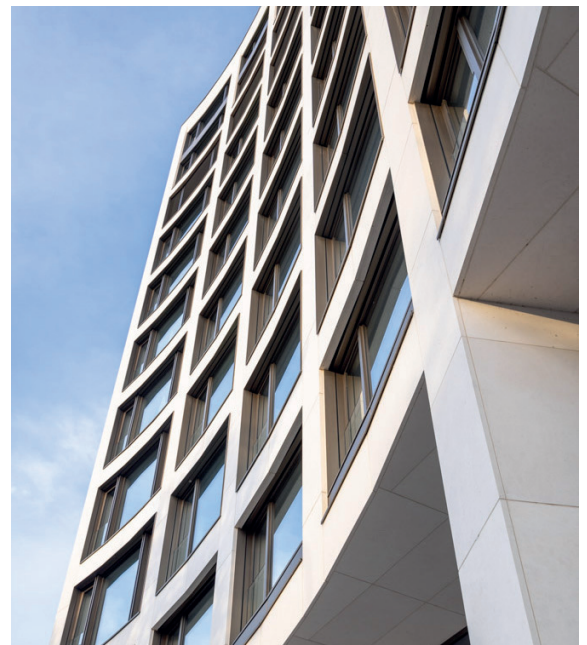

REVITALISIERUNG BÜROGEBÄUDE ESCHBORN ESCHBORN

Architekt

Feldmann Architekten,
Gießen

Bauherr

Frankfurter Straße 60-68 Grundstücks GmbH,
Frankfurt am Main

Natursteine

Crème Royal® Kalkstein, geschliffen C60
Waldstein Gelb Granit, geschliffen C60