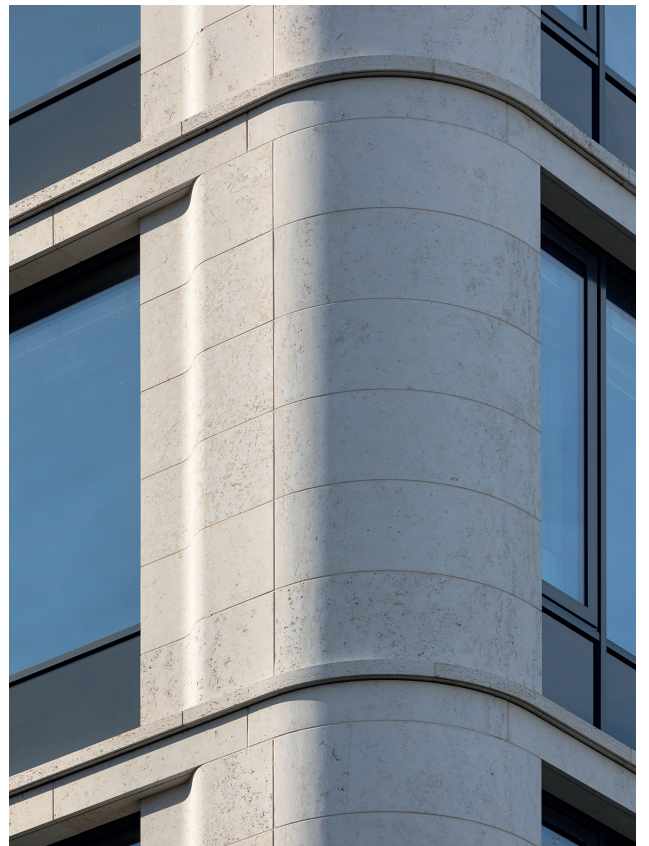

VERTIKUM
DUSSELDORF, GERMANY

Architect

caspar.schmitzmorkramer, Cologne

Owner

Freundlieb Bauunternehmung
GmbH & Co. KG, Dortmund
Convalor Projektpartner GmbH, Cologne

Stones

Jura Poros limestone, beige, blasted